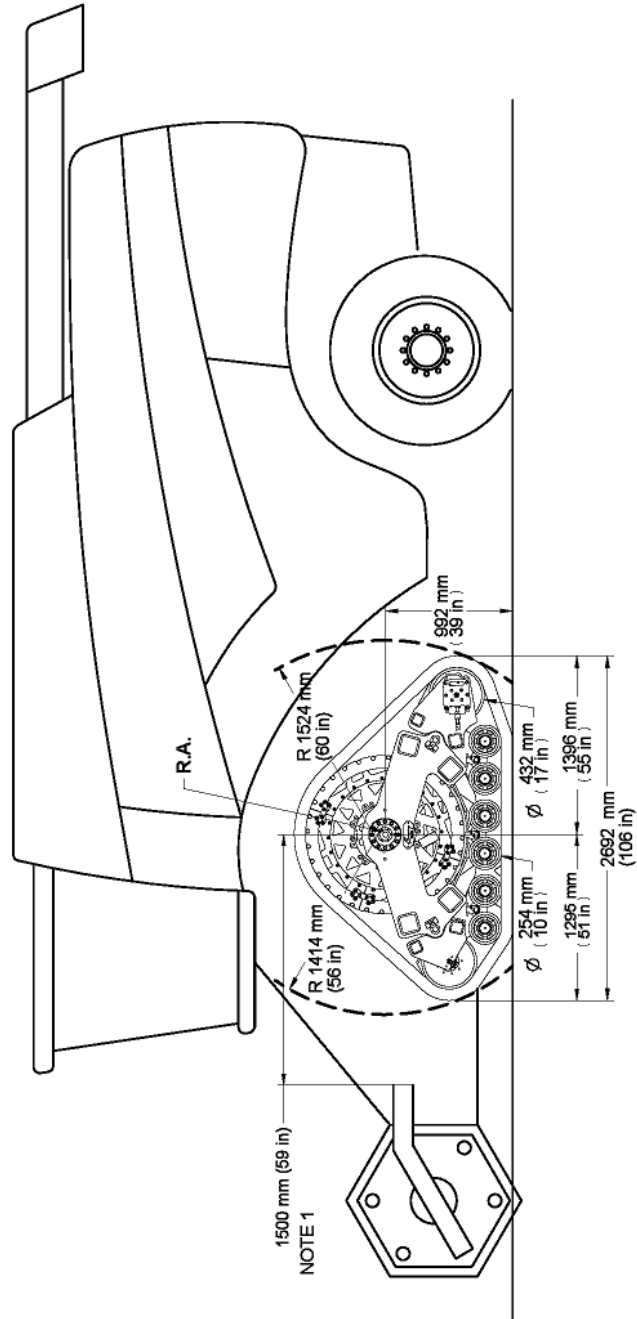

Le système tourne autour d'un moyeu de roue. Assurez-vous qu'il y a assez d'espace pour votre propre application.

Figure 1.3 Mesures de la vue de côté ST-1000S

ITEM	DESCRIPTION
A. R	Axe de rotation
NOTE 1	Distance minimale suggérée