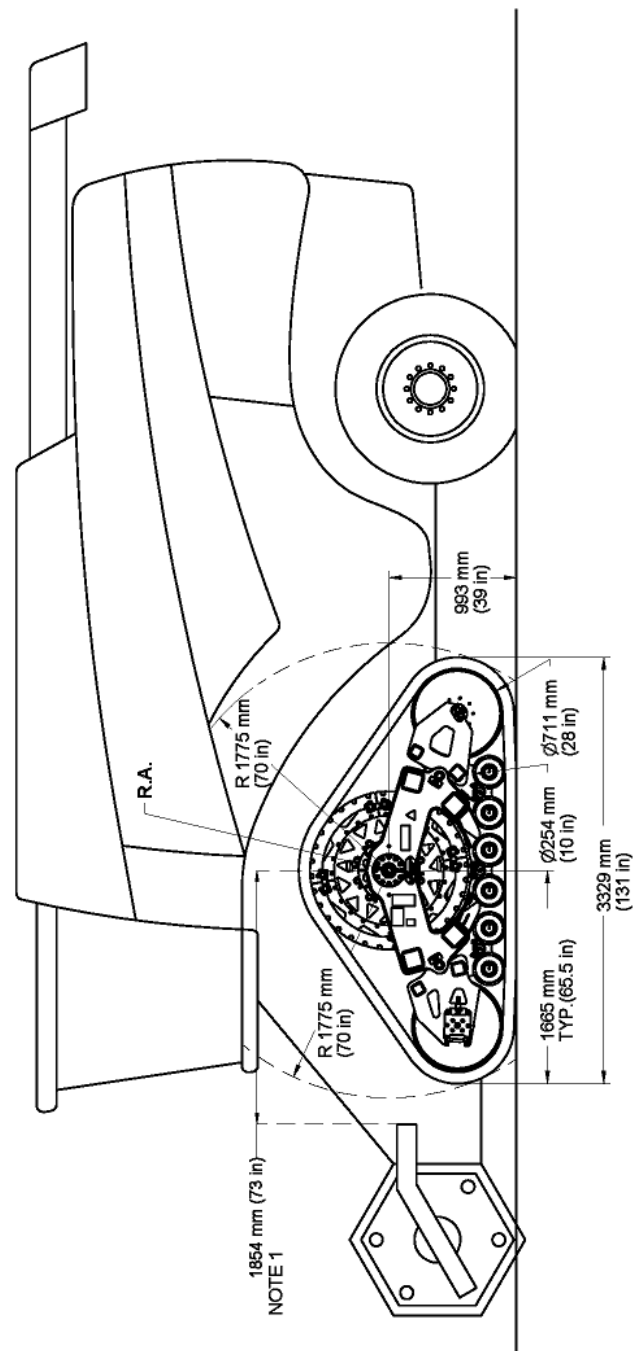

Figure 1.2 Mesures de la vue de côté ST-1000

ITEM	DESCRIPTION
A. R	Axe de rotation
NOTE 1	Distance minimale suggérée