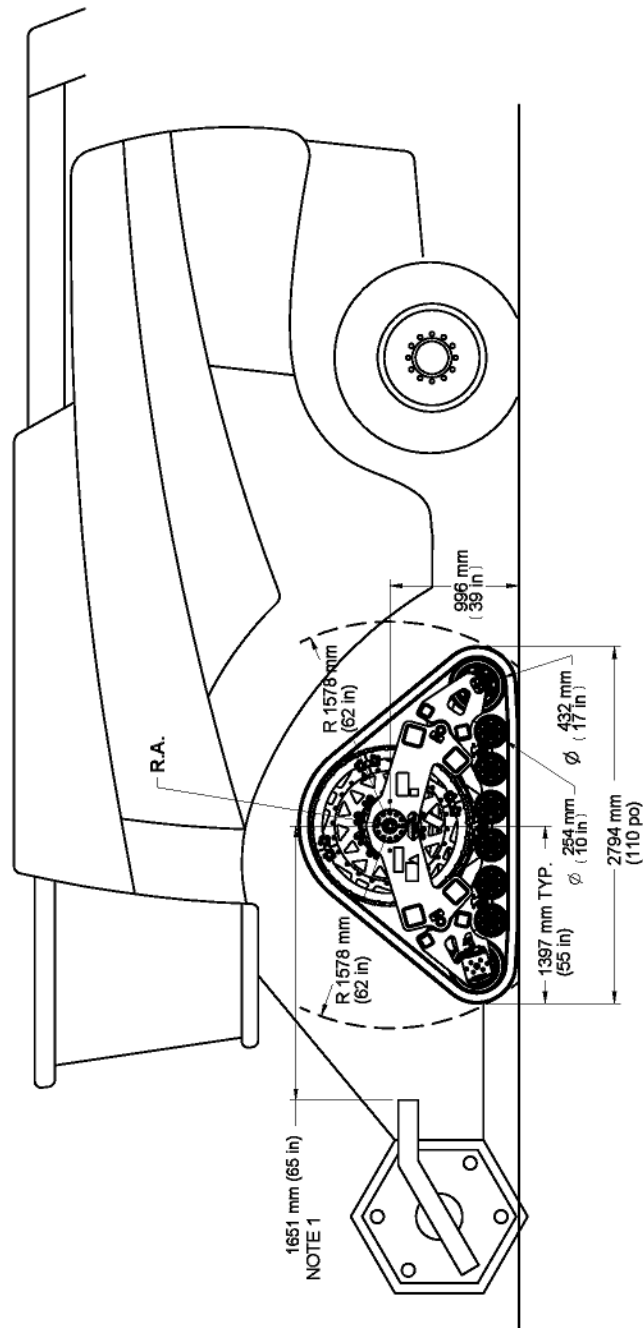

Figure 1.4 Mesures de la vue de côté ST-1000SE

ITEM	DESCRIPTION
A. R	Axe de rotation
NOTE 1	Distance minimale suggérée