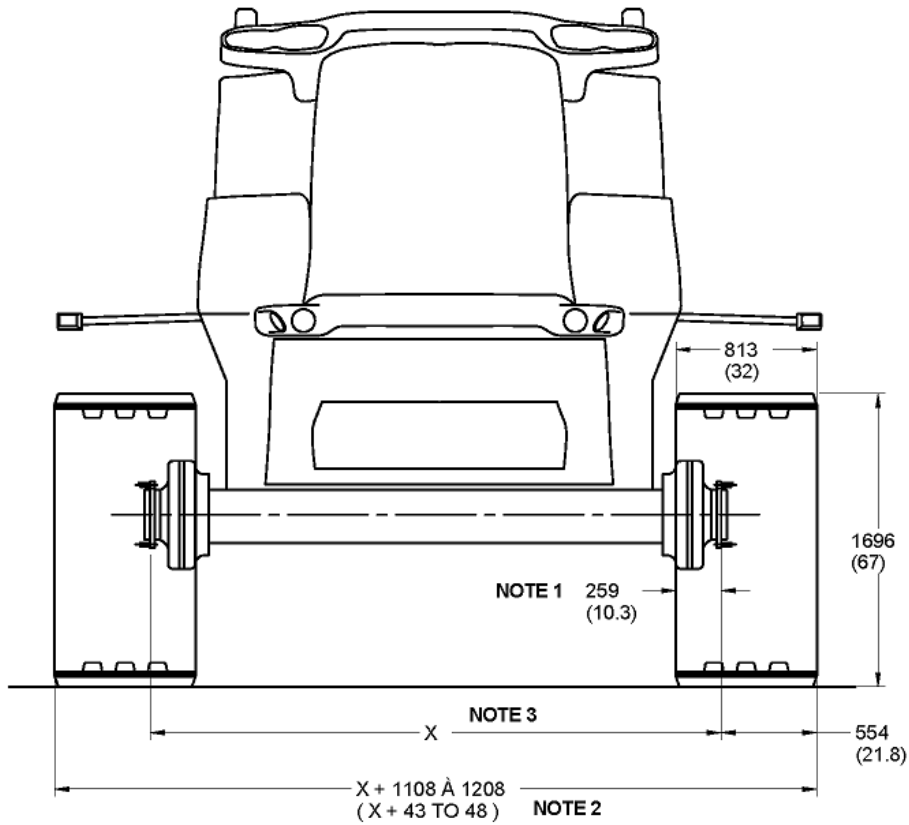

Pour nous joindre :
 Sans frais 1 877 474-6665
 Téléphone 1 819 474-6665
 Télécopieur 1 819 477-9423
www.soucy-track.com

NOTA

- Toutes les dimensions sont en millimètres et en (pouces)

Figure 1.1 ST-1000, ST-1000S et ST-1000SE, mesures de la vue avant