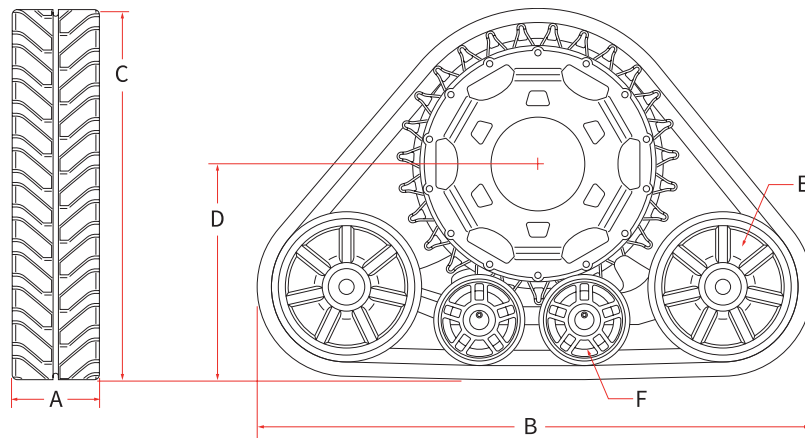

ACESSO CONSTANTE AOS SEUS CAMPOS

A área de contato do S-TECH 7016 é de 0,73 m² (1.136 pol.²) por eixo. A tração e a flutuação das esteiras permite o acesso aos seus campos mesmo quando os solos estão moles ou encharcados.

ESPECIFICAÇÕES TÉCNICAS

PULVERIZADOR

S-TECH 7016

A	406 mm 16 pol.
B	2.639 mm 103,9 pol.
C	1.765 mm 69,5 pol.
D	1.029 mm 40,5 pol.
E	711 mm 28 pol.
F	432 mm 17 pol.
Superfície total de contato com o solo	Por conjunto de 2 esteiras 1,46 m ² 2.261 pol. ²