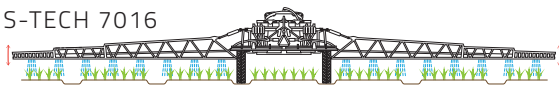

TRABALHO DE PULVERIZAÇÃO MAXIMIZADO

A barra do pulverizador é muito mais estável quando se usa um esteira de borracha. Assim, ela pode ser rebaixada próximo às plantas para garantir uma cobertura melhor de irrigação. Além disso, como há menos desvios, a perda de defensivos agrícolas durante a pulverização é consideravelmente menor.

S-TECH 7016